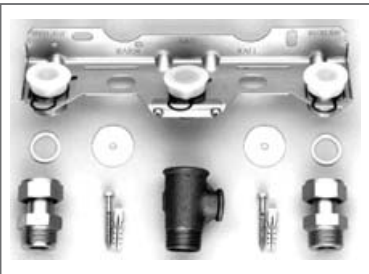

Montažne ploče

Etaž šifra

K5730
Excellence
K5740
Ceraclass
K5741
K5731
Cerasmart
K5732

Opis

Nr.798 - horizontalna montažna ploča
Nr.869 - horizontalna montažna ploča
Nr.1054 - set Cu lukova za Nr.869
Nr.258 - vertikalna montažna ploča
Nr.759 - vertikalna montažna ploča Cerapur