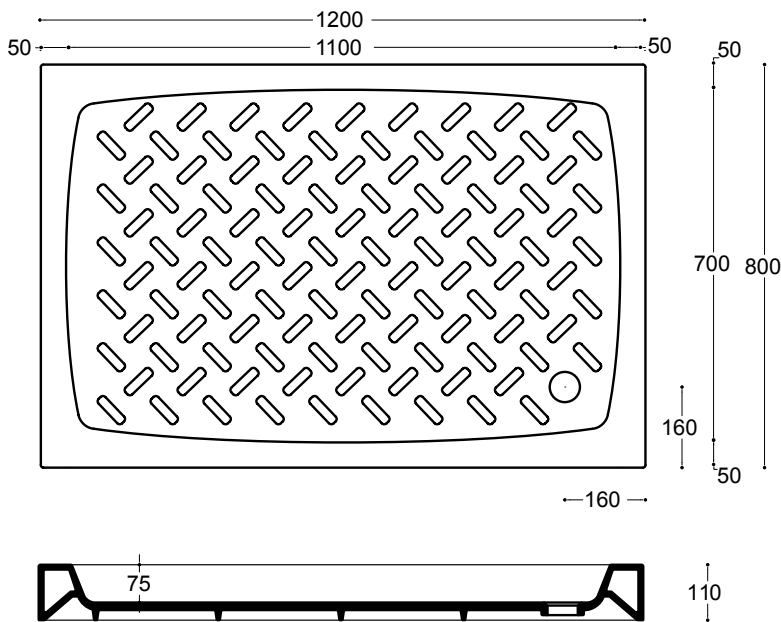

Specifiche Tecniche
Technical data
Fichas técnicas

Installazione:
Installation:
Instalación:

Viale delle Industrie, 9 - 01033 Civita Castellana (VT) - Italy
tel - +39 0761542144 / fax - +39 0761542129
info@altheaceramica.it - www.altheaceramica.com