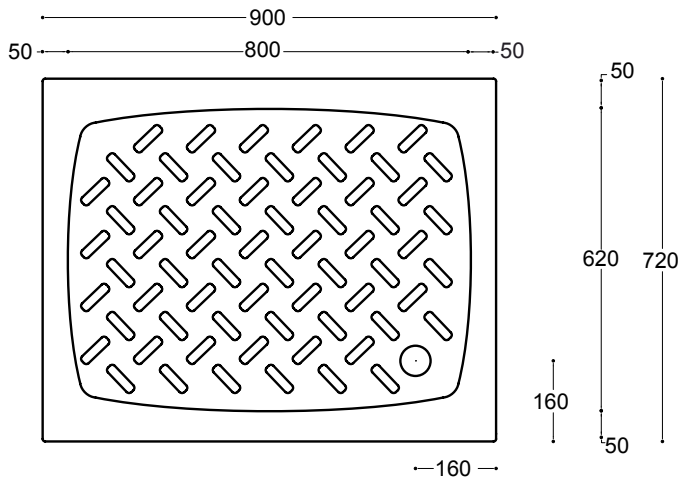

Specifiche Tecniche
Technical data
Fichas técnicas

Installazione:
Installation:
Instalación:

Viale delle Industrie, 9 - 01033 Civita Castellana (VT) - Italy
tel - +39 0761542144 / fax - +39 0761542129
info@altheaceramica.it - www.altheaceramica.com