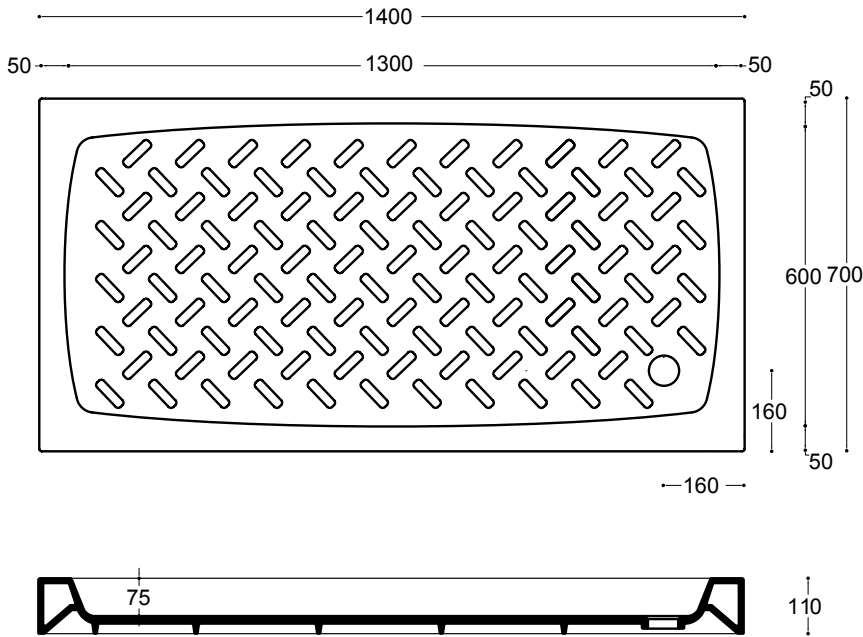

Specifiche Tecniche
Technical data
Fichas técnicas

Installazione:
Installation:
Instalación: