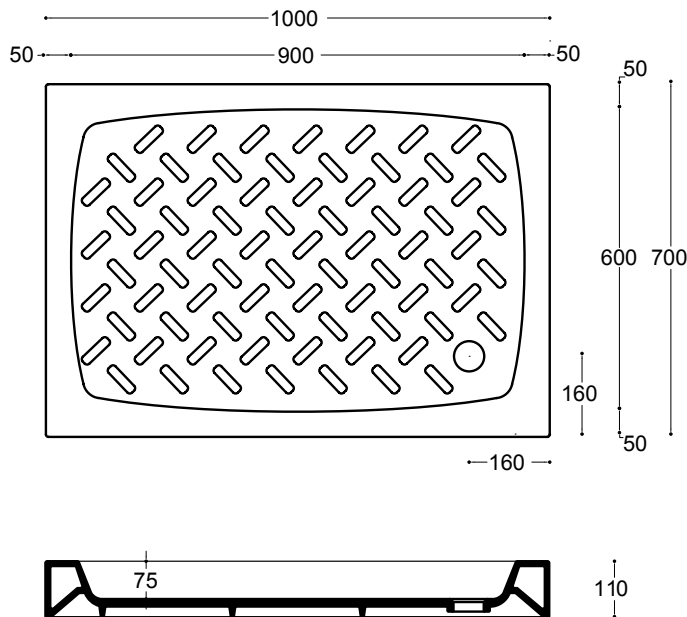

Specifiche Tecniche
Technical data
Fichas técnicas

Installazione:
Installation:
Instalación:

Viale delle Industrie, 9 - 01033 Civita Castellana (VT) - Italy
tel - +39 0761542144 / fax - +39 0761542129
info@altheaceramica.it - www.altheaceramica.com