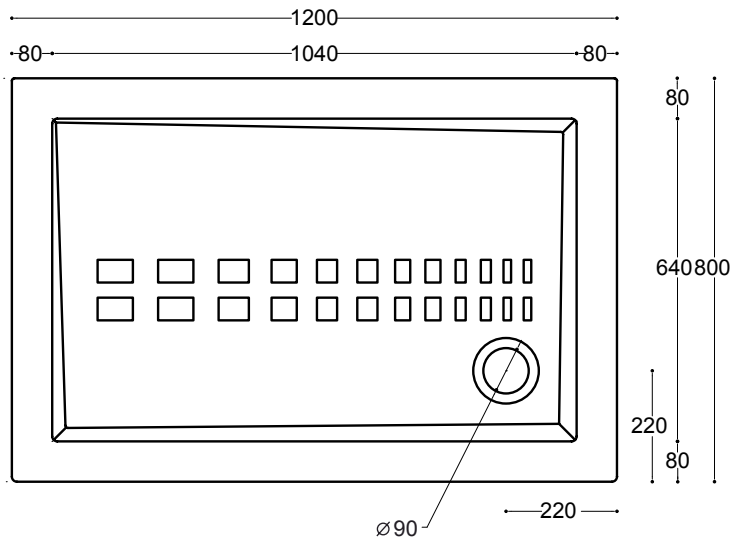

Specifiche Tecniche

Technical data

Fichas técnicas

Installazione:
Installation:
Instalación: