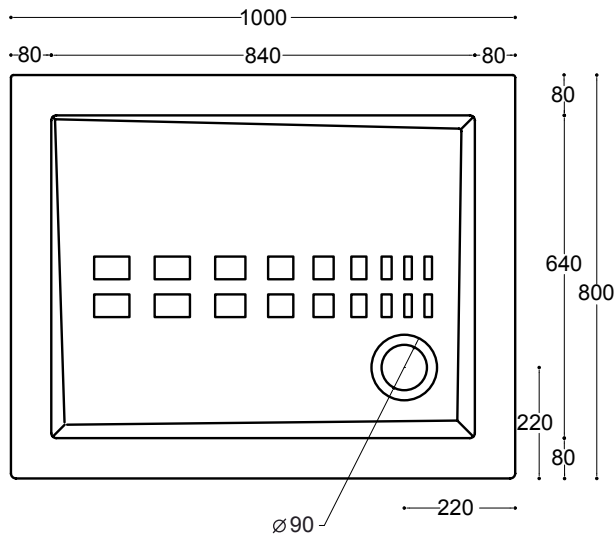

Specifiche Tecniche

Technical data

Fichas técnicas

Installazione:
Installation:
Instalación: