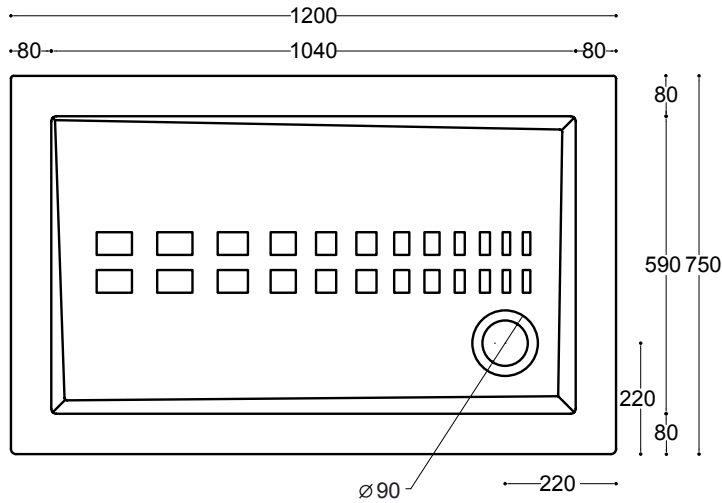

Specifiche Tecniche

Technical data

Fichas técnicas

Installazione:
Installation:
Instalación:

Viale delle Industrie, 9 - 01033 Civita Castellana (VT) - Italy
tel - +39 0761542144 / fax - +39 0761542129
info@altheaceramica.it - www.altheaceramica.com