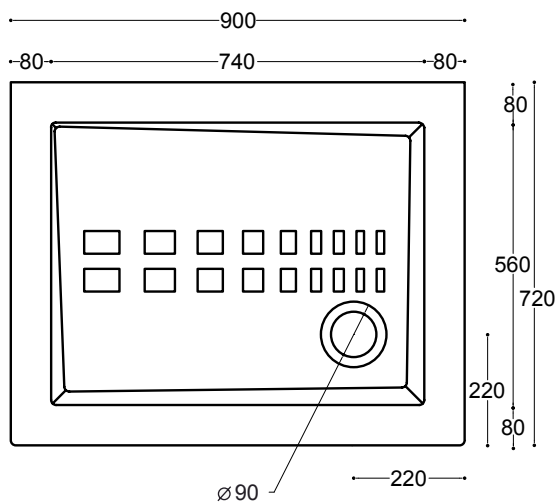

Specifiche Tecniche
Technical data
Fichas técnicas

Installazione:
Installation:
Instalación:

Viale delle Industrie, 9 - 01033 Civita Castellana (VT) - Italy
tel - +39 0761542144 / fax - +39 0761542129
info@altheaceramica.it - www.altheaceramica.com