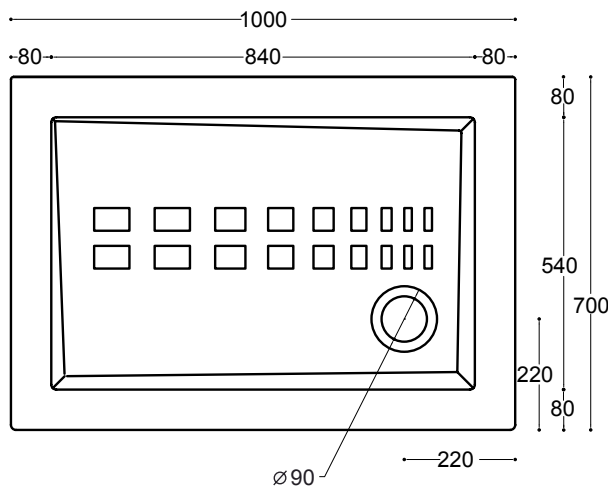

Specifiche Tecniche

Technical data

Fichas técnicas

Installazione:
Installation:
Instalación:

Viale delle Industrie, 9 - 01033 Civita Castellana (VT) - Italy
tel - +39 0761542144 / fax - +39 0761542129
info@altheaceramica.it - www.altheaceramica.com