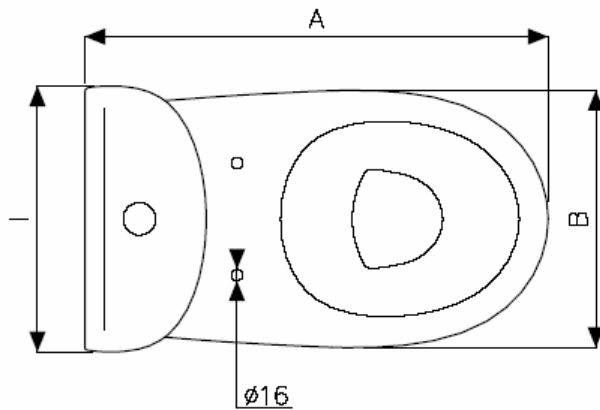

SELNOVA 3

Vaso duo H-O

Cod.		Quote d'ingombro			Quote d'installazione					
Vaso duo	SERIE	A	B	C	I	H	t	D	q	D5
56380	Selnova 3	640	356	390	368	805	180	700	135	102

Le misure sono da considerarsi indicative. Pozzi-Ginori S.p.A. si riserva il diritto di apportare, in qualsiasi momento, modifiche tecniche, costruttive e dimensionali utili al miglioramento della nostra produzione.