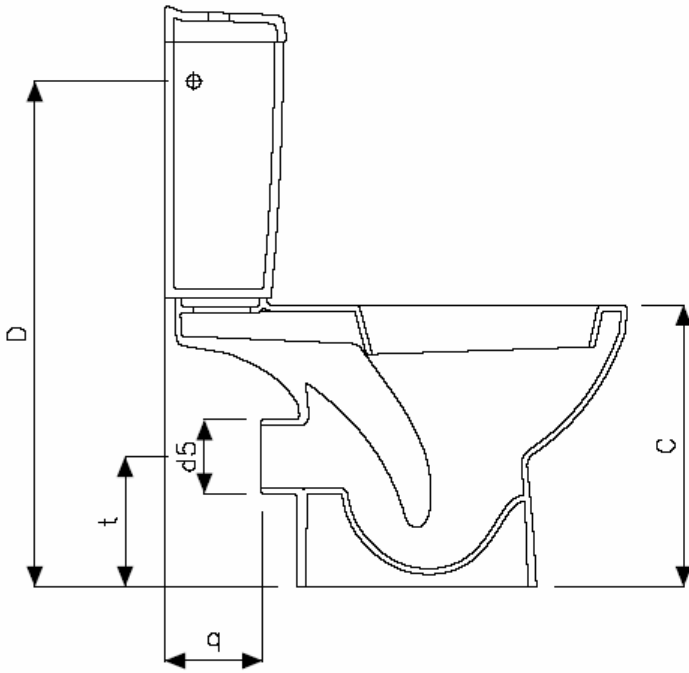

SELNOVA 3

Vaso duo H-O

Cod.		Quote d'ingombro			Quote d'installazione					
Vaso duo	SERIE	A	B	C	I	H	t	D	q	D5
56380	Selnova 3	640	356	390	368	805	180	700	135	102

Le misure sono da considerarsi indicative. Pozzi-Ginori S.p.A. si riserva il diritto di apportare, in qualsiasi momento, modifiche tecniche, costruttive e dimensionali utili al miglioramento della nostra produzione.