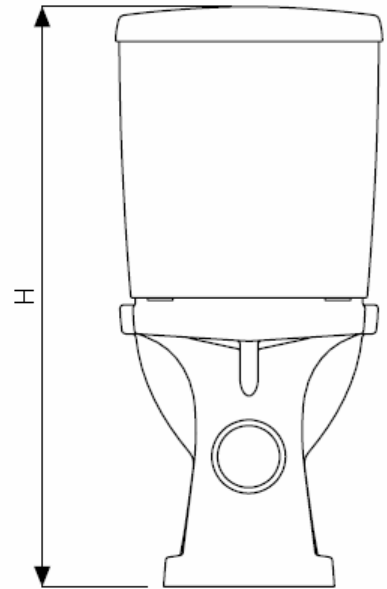

SELNOVA 3

Vaso duo H-O

Cod.		Quote d'ingombro			Quote d'installazione					
Vaso duo	SERIE	A	B	C	I	H	t	D	q	D5
56380	Selnova 3	640	356	390	368	805	180	700	135	102

Le misure sono da considerarsi indicative. Pozzi-Ginori S.p.A. si riserva il diritto di apportare, in qualsiasi momento, modifiche tecniche, costruttive e dimensionali utili al miglioramento della nostra produzione.