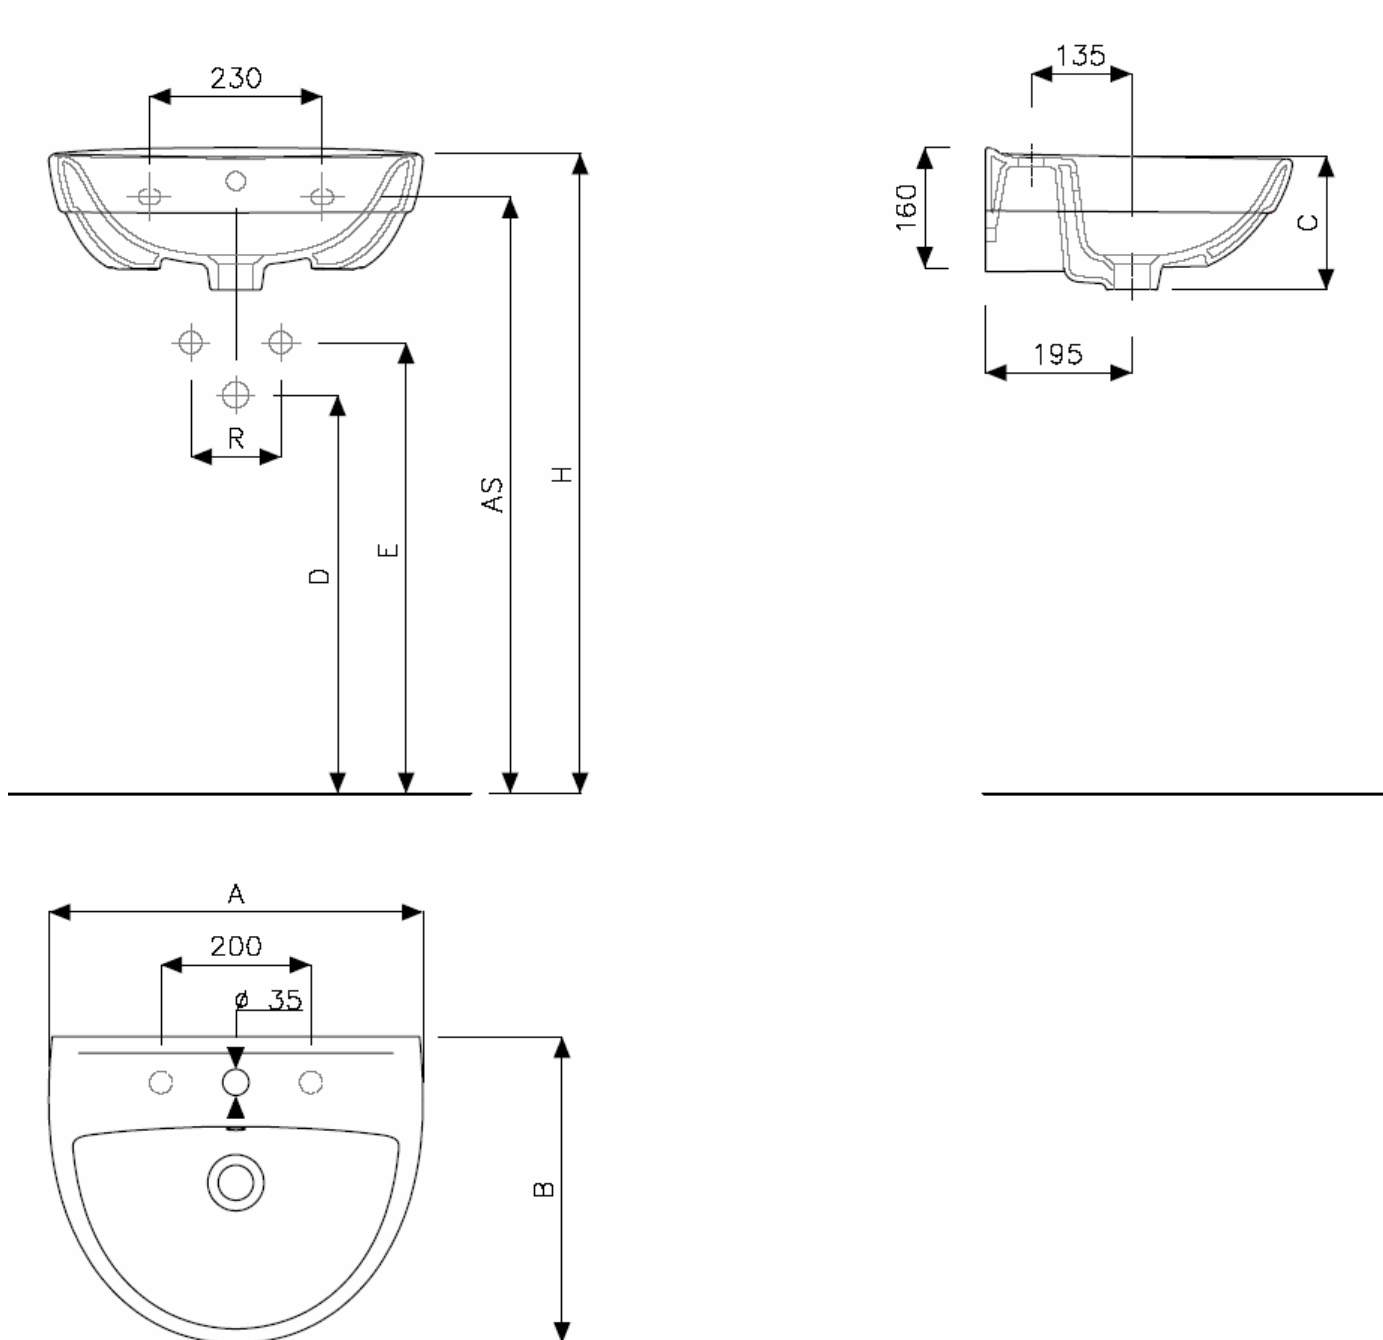

SELNOVA 3

lavabo 50

Cod.	SERIE	Quote d'ingombro			Quote d'installazione				
		A	B	C	D	E	R	AS	H
lavabo	Selnova 3	500	410	185	530	600	120	795	850

Le misure sono da considerarsi indicative. Pozzi-Ginori S.p.A. si riserva il diritto di apportare, in qualsiasi momento, modifiche tecniche, costruttive e dimensionali utili al miglioramento della nostra produzione.