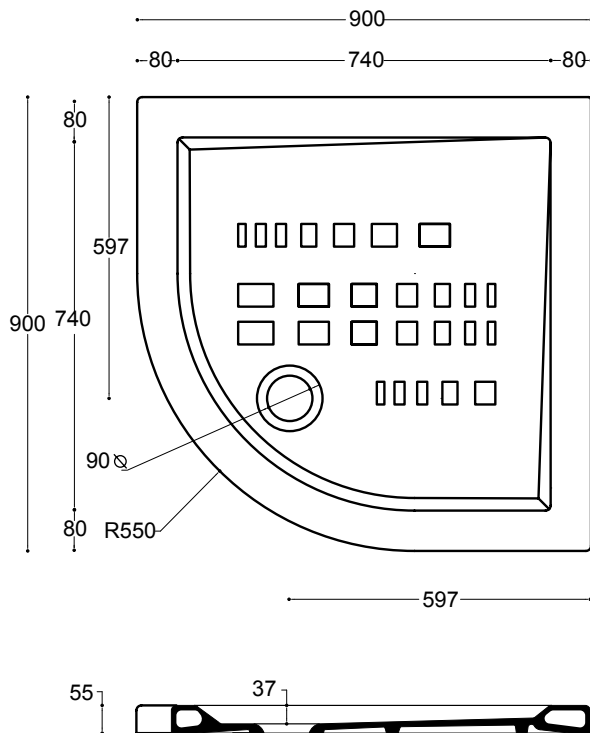

Specifiche Tecniche
Technical data
Fichas técnicas

Installazione:
Installation:
Instalación:

Viale delle Industrie, 9 - 01033 Civita Castellana (VT) - Italy
tel - +39 0761542144 / fax - +39 0761542129
info@altheaceramica.it - www.altheaceramica.com