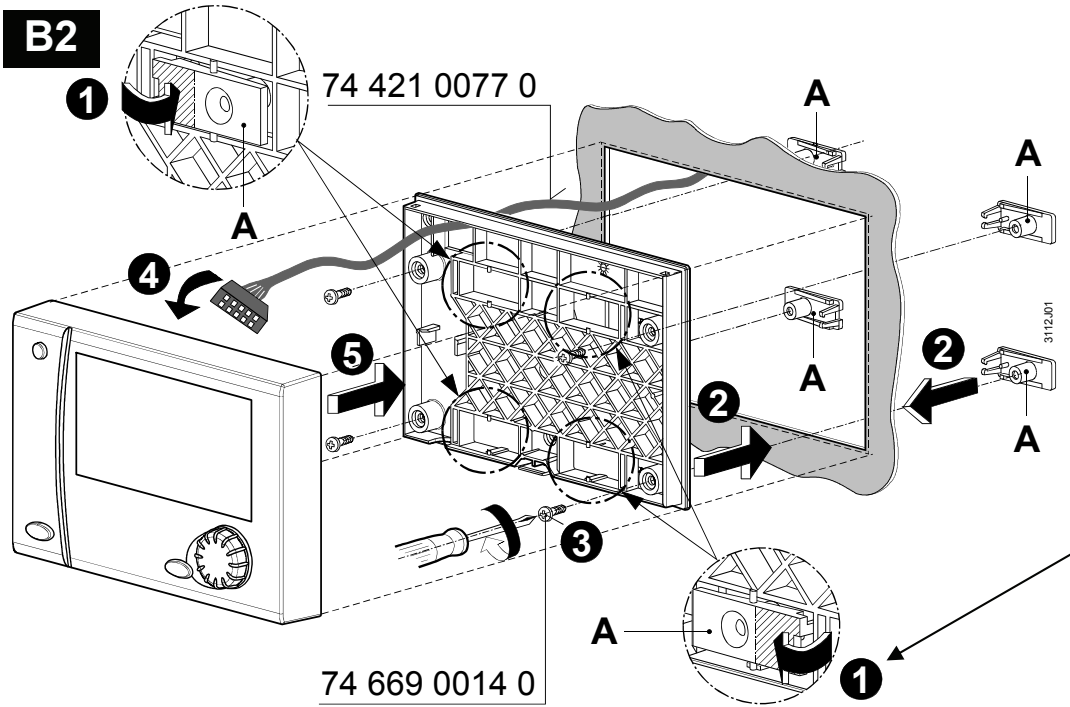

hr Uputstva za montažu
sl Navodila za montažo
ro Instrucțiuni de montare

74 319 0339 0

RMZ791

74 669 0014 0

74 421 077 0

RMZ791

Maße in mm
 Dimensions in mm
 Dimensions en mm
 Mått i mm
 Maten in mm
 Dimensioni in mm
 Mitat mm
 Dimensiones en mm
 Mál i mm
 Wymiary w mm
 Rozměry v mm
 Vylomit' prepážku
 Méretek mm-ben
 Διαστάσεις σε mm
 Dimenzije u mm
 Dimenzije u mm
 Dimenzije v mm

- de: Klemmlasche ausbrechen
- en: Knock out clamp
- fr: Mise en place des clips
- sv: Bottenplattans fästbygel bryts ut
- nl: Klem uitbreken
- it: Eliminare il fermo
- fi: Irrota kiinnityskynsi
- es: Enfrentar bastidor, separar pestañas y atornillar
- da: Laskeplade slås ud
- pl: Wyjąć zaczepty
- cs: Průchodky vylomit
- sk: vylomiť prepážku
- hu: Bevezetése kitörésen keresztül
- el: Επαφή εξουδετέρωσης (knock out)
- sr: Izvadi osigurač
- hr: Izvaditi osigurač