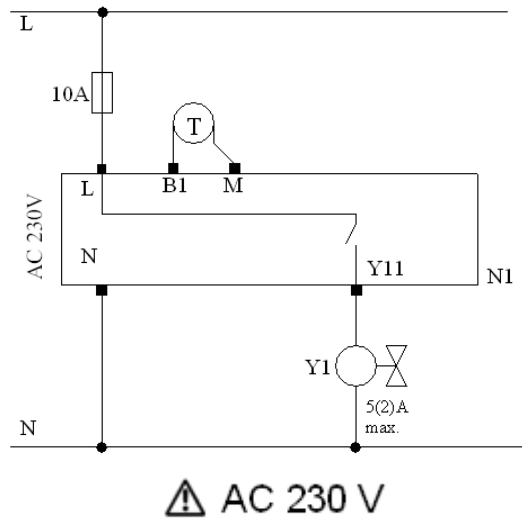

RDD310
RDE410

Mounting Location of Thermostat / 温控器安装位置

Preparation and Deliverables / 安装前准备

Semi-Flush-Mounting / 嵌入式安装

Wiring Diagram / 接线图

Legend: / 图例

N1	RDD310 / RDE410	RDD310 / RDE410
Y1	Valve	阀
T	Temperature sensor	温度传感器

Dimensions in mm / 尺寸