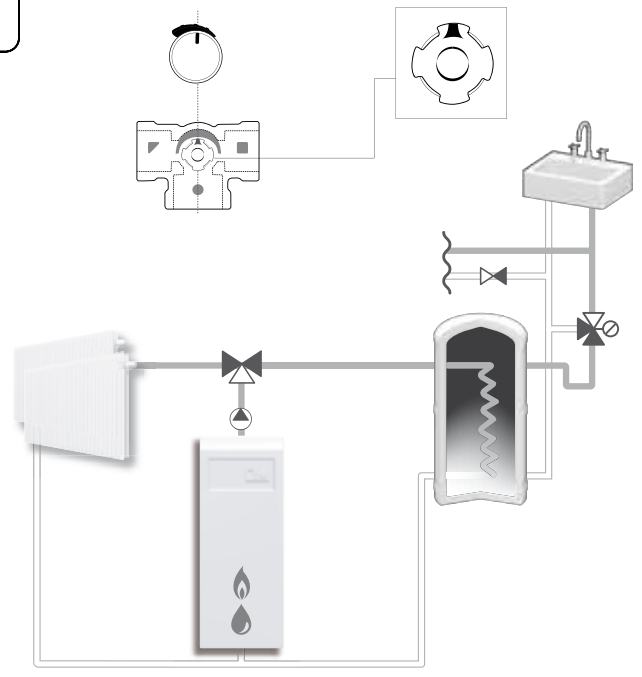

www.esbe.se

SERIES VRG230

NO.1 IN HYDRONIC SYSTEM CONTROL

Series VRG231
Series VRG232
Series VRG233
Series VRG238

CE
Pressure Equipment Directive 97/23/EC

1

i

2

a

b

Piping Schematics are General Representations

"Denna produkt är anpassad till Branschregler och Säker Vatteninstallation. Leverantören garanterar produktens funktion om branschreglerna och monteringsanvisningen följs."