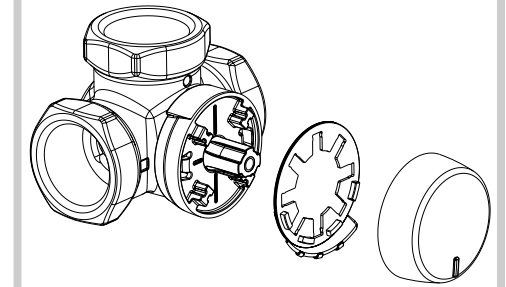

www.esbe.se

SERIES VRG230

NO.1 IN HYDRONIC SYSTEM CONTROL

Series VRG231
Series VRG232
Series VRG233
Series VRG238

CE
Pressure Equipment Directive 97/23/EC

1

i

2

a

b

Piping Schematics are General Representations

"Denna produkt är anpassad till Branschregler och Säker Vatteninstallation. Leverantören garanterar produktens funktion om branschreglerna och monteringsanvisningen följs."