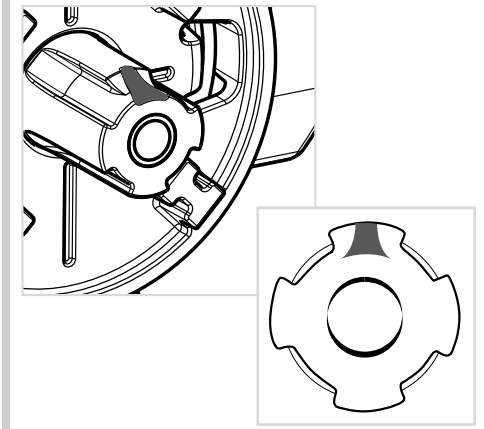

www.esbe.se

SERIES VRG230

NO.1 IN HYDRONIC SYSTEM CONTROL

Series VRG231
Series VRG232
Series VRG233
Series VRG238

CE
Pressure Equipment Directive 97/23/EC

1

i

2

a

b

Piping Schematics are General Representations

"Denna produkt är anpassad till Branschregler och Säker Vatteninstallation. Leverantören garanterar produktens funktion om branschreglerna och monteringsanvisningen följs."