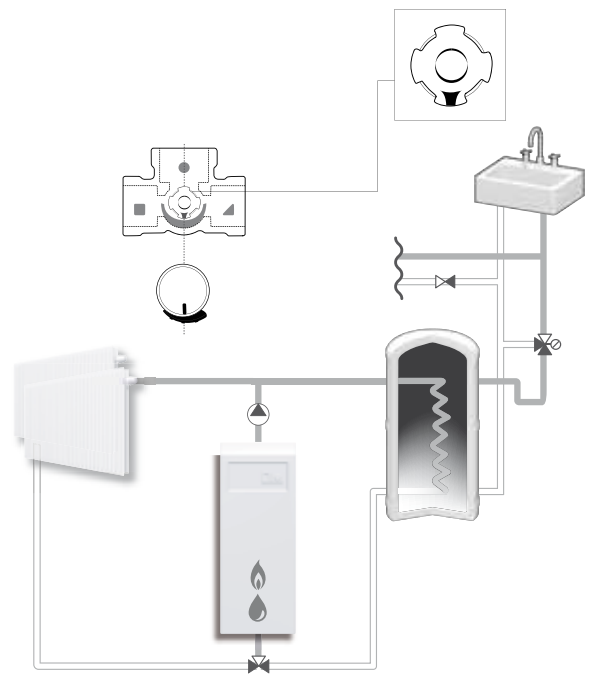

www.esbe.se

SERIES VRG230

NO.1 IN HYDRONIC SYSTEM CONTROL

Series VRG231
Series VRG232
Series VRG233
Series VRG238

CE
Pressure Equipment Directive 97/23/EC

1

i

2

a

b

Piping Schematics are General Representations

"Denna produkt är anpassad till Branschregler och Säker Vatteninstallation. Leverantören garanterar produktens funktion om branschreglerna och monteringsanvisningen följs."