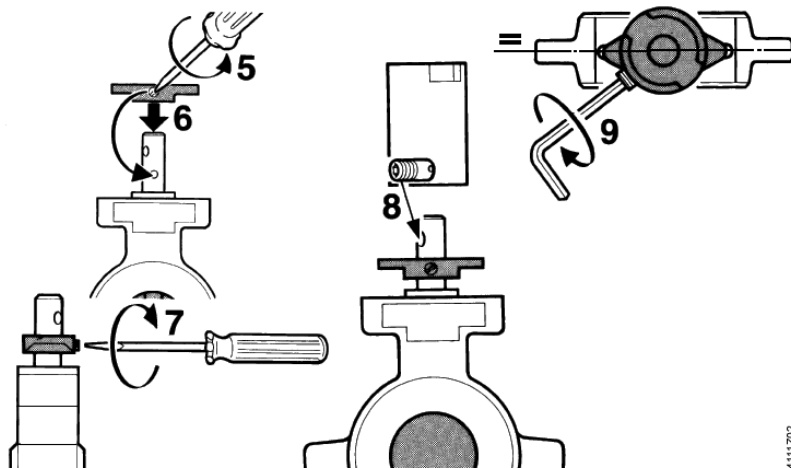

ASK33

SQK33..., SQL33..., SQL83...
 VKF41...
 K1i... (►2006)

1a SQK33...
 SQL33...
 SQL83...

2

1b VKF41...

VKF41...

SQK33..., SQL33..., SQL83...

N SQK33..., SQL33...
G SQL83...

N: SQK33...
SQL33...
G: SQL83...

	11, 12	Y1, Y2	N	G
de	Endschalter	Stellsignal	Neutralleiter	Systempotential
en	End switch	Control signal	Neutral	System potential
fr	Contact fin de course	Signal de commande	Neutre	Potentiel du système
sv	Ändlägeskontakter	Styrsignal	Nolledare	Systempotential
nl	Eindschakelaar	Besturings-signaal	Nul	Systeem-potentiaal
it	Contatto fine corsa	Segnale di comando	Neutro	Fase del sistema
fi	Rajakytkin	Ohjausviesti	Nollajohdin	Järjestelmäpotentiaali
es	Final de carrera	Señal de control	Neutro	Fase para equipos
da	Endestopkontakt	Styre-signal	Nulleder	System-fase
pl	Wyłącznik krańcowy	Sygnal sterujący	Przewód zerowy	Potencjał systemowy
cz	Koncový spínač	Řídící signál	Nulový vodič	Systémový potenciál
hu	Végálláskapcsoló	Vezérlőjel	Nulla (N)	Rendszer fázis
el	Τερματικοί διακόπτες	Σήμα ελέγχου	Ουδέτερος	Φάση
zh	末端开关	控制信号	电源零线	额定电源